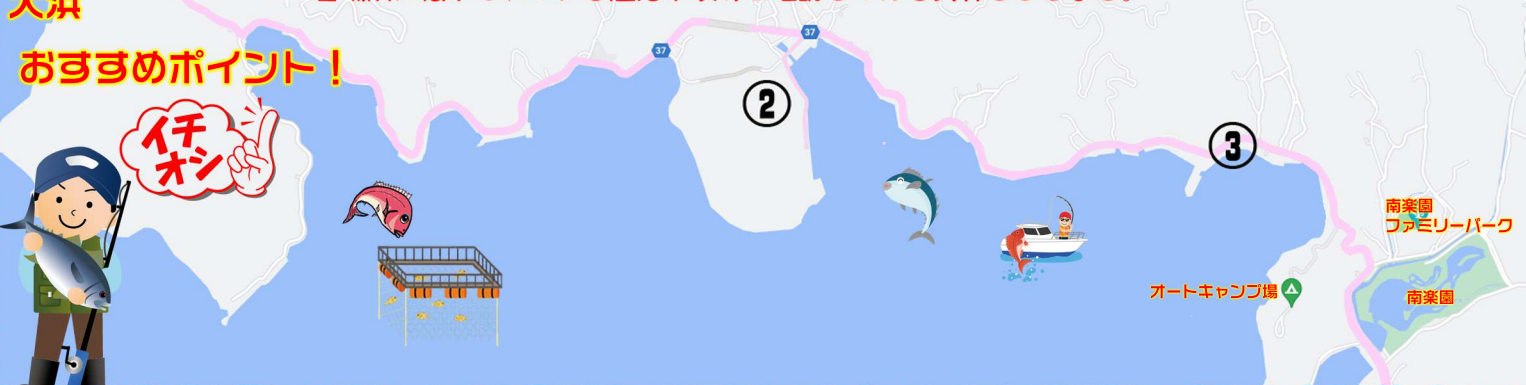

# オートキャンプ場周辺ポイント

釣行の際の参考にどうぞ

①

大浜

おすすめポイント！

※ポイント図の作成時とは異なった状況になっている場合がございます。  
各場所に掲示されている注意事項等を確認してから釣行しましょう。

オートキャンプ場より車で約15分

①