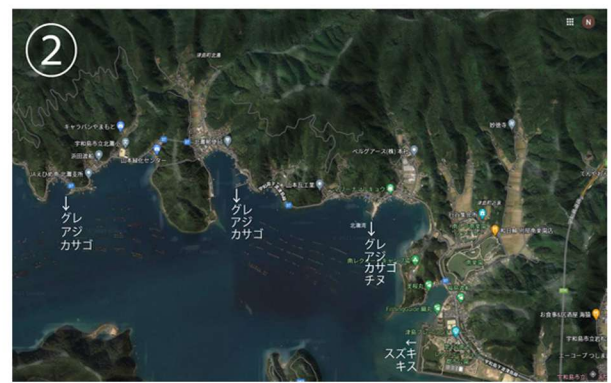

## オートキャンプ場周辺ポイント図

※ポイント図の作成時とは異なった状況になっている場合がございます。各場所に掲示されている注意事項等を確認してから釣行しましょう。

○オートキャンプ場周辺の釣り場・釣れる魚種の紹介です。

※弊社社員の実績を元に作成した物となりますその他の魚種もつれます。

【レンタルボート等の紹介】

①津島マリン

レンタルボート・筏釣り他

☎0895-35-0330