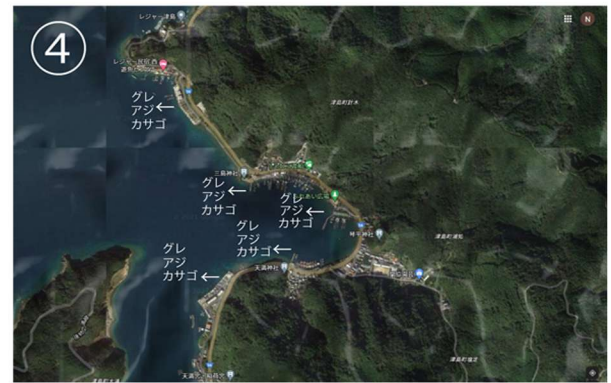

## オートキャンプ場周辺ポイント図

※ポイント図の作成時とは異なった状況になっている場合がございます。各場所に掲示されている注意事項等を確認してから釣行しましょう。

○オートキャンプ場周辺の釣り場・釣れる魚種の紹介です。

※弊社社員の実績を元に作成した物となりますその他の魚種もつれます。

【レンタルボート等の紹介】

①津島マリン

レンタルボート・筏釣り他

☎0895-35-0330