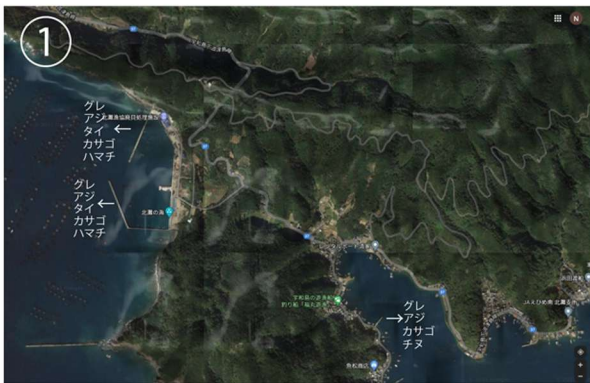

## オートキャンプ場周辺ポイント図

※ポイント図の作成時とは異なった状況になっている場合がございます。各場所に掲示されている注意事項等を確認してから釣行しましょう。

○オートキャンプ場周辺の釣り場・釣れる魚種の紹介です。

※弊社社員の実績を元に作成した物となりますその他の魚種もつれます。

【レンタルボート等の紹介】

①津島マリン

レンタルボート・筏釣り他

☎0895-35-0330